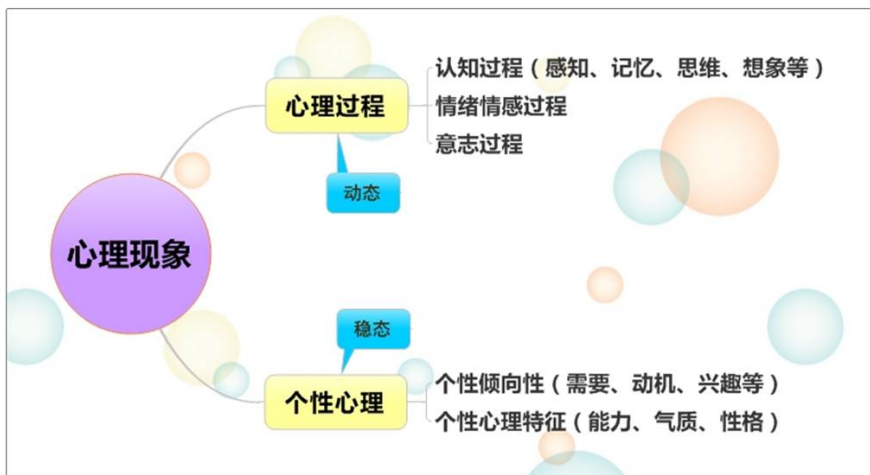

(二) 心理学

1. 学生认知发展
2. 学生情绪、情感、意志的发展
3. 中学生个性发展
4. 学习与学习理论
5. 学校心理健康教育